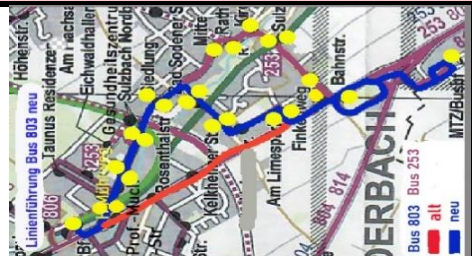

usw. alle 30 Minuten

usw. alle 30 (253) / 60 (803) Minuten

usw. alle 60 Minuten

Nachtverkehr siehe MONTAG bis SONNTAG

Nachtverkehr siehe MONTAG bis SONNTAG

Bus 803 mit neuen Linienverlauf

Den ab dem 13. Dezember 2020 geänderten Linienverlauf der MTV-Buslinie 803 entnehmen Sie bitte der links abgebildeten Streckenkarte. Der Bus erschließt werktags im Stundentakt das Sulzbacher Gewerbegebiet West und das Wohngebiet Im Haidell. Die Umsteigebeziehungen entnehmen Sie bitte der Seite 4. Die Schleifenfahrten der Linie 253 werden zum gleichen Zeitpunkt eingestellt.